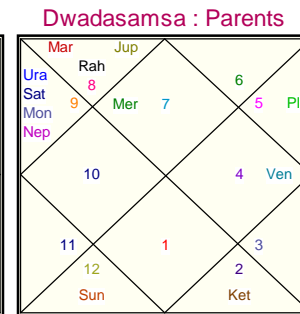

# Amit Sharma

Date 12/05/1981 Time 06:30:00 Day Tuesday Place Agra Chitrapaksh Ayanamsa 23:35:32  
 Lat 27:09:00 North Long 78:00:00 East Zone 82:30:00 East Time Corr - 0:18:00

**Char Karaka**

Ak	Am	Bk	Mk	Pk	Gk	Dk
Su	Ma	Me	Mo	Sa	Ju	Ve

**Ruling Planets**  
 Karkamsha Lagna : Sagittarius  
 Pada Lagna : Taurus

**Vimshottari**  
 Ketu 1Y 4M 29D

Mon	Bhr
10/10/2008	16/05/2009
10/10/2018	16/05/2013
Mon 10/08/2009	Bhr 25/10/2009
Mar 11/03/2010	Bha 16/05/2010
Rah 10/09/2011	Ulk 14/01/2011
Jup 09/01/2013	Sid 25/10/2011
Sat 11/08/2014	San 14/09/2012
Mer 10/01/2016	Man 25/10/2012
Ket 10/08/2016	Pin 14/01/2013
Ven 11/04/2018	Dha 16/05/2013
Sun 10/10/2018	