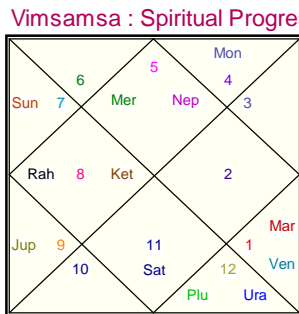

# Amit Sharma

Date 12/05/1981 Time 06:30:00 Day Tuesday Place Agra Chitrapaksh Ayanamsa 23:35:32  
 Lat 27:09:00 North Long 78:00:00 East Zone 82:30:00 East Time Corr - 0:18:00

**Char Karaka**

Ak	Am	Bk	Mk	Pk	Gk	Dk
Su	Ma	Me	Mo	Sa	Ju	Ve

**Ruling Planets**  
 Karkamsha Lagna : Sagittarius  
 Pada Lagna : Taurus

**Vimshottari**  
 Ketu 1Y 4M 29D

Mon	Bhr
10/10/2008	16/05/2009
10/10/2018	16/05/2013
Mon 10/08/2009	Bhr 25/10/2009
Mar 11/03/2010	Bha 16/05/2010
Rah 10/09/2011	Ulk 14/01/2011
Jup 09/01/2013	Sid 25/10/2011
Sat 11/08/2014	San 14/09/2012
Mer 10/01/2016	Man 25/10/2012
Ket 10/08/2016	Pin 14/01/2013
Ven 11/04/2018	Dha 16/05/2013
Sun 10/10/2018	