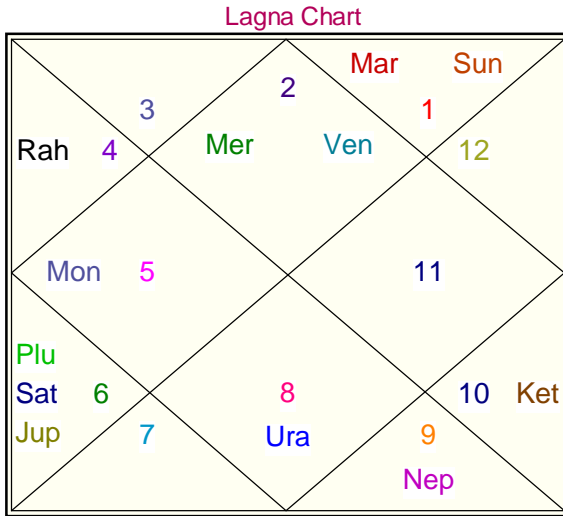

## Chalit Chart

## Lagna Chart

# Amit Sharma

Date 12/05/1981 Time 06:30:00 Day Tuesday Place Agra Chitrapaksh Ayanamsa 23:35:32  
 Lat 27:09:00 North Long 78:00:00 East Zone 82:30:00 East Time Corr - 0:18:00

**Char Karaka**

Ak	Am	Bk	Mk	Pk	Gk	Dk
Su	Ma	Me	Mo	Sa	Ju	Ve