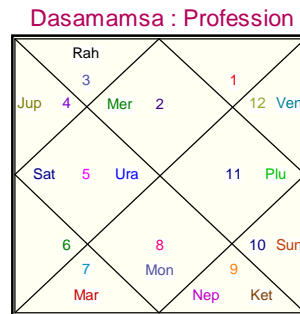

# Amit Sharma

Date 12/05/1981 Time 06:30:00 Day Tuesday Place Agra Chitrapaksh Ayanamsa 23:35:32  
 Lat 27:09:00 North Long 78:00:00 East Zone 82:30:00 East Time Corr - 0:18:00

**Char Karaka**

Ak	Am	Bk	Mk	Pk	Gk	Dk
Su	Ma	Me	Mo	Sa	Ju	Ve

**Ruling Planets**  
 Karkamsha Lagna : Sagittarius  
 Pada Lagna : Taurus

**Vimshottari**  
 Ketu 1Y 4M 29D

Mon	Bhr
10/10/2008	16/05/2009
10/10/2018	16/05/2013
Mon 10/08/2009	Bhr 25/10/2009
Mar 11/03/2010	Bha 16/05/2010
Rah 10/09/2011	Ulk 14/01/2011
Jup 09/01/2013	Sid 25/10/2011
Sat 11/08/2014	San 14/09/2012
Mer 10/01/2016	Man 25/10/2012
Ket 10/08/2016	Pin 14/01/2013
Ven 11/04/2018	Dha 16/05/2013
Sun 10/10/2018	