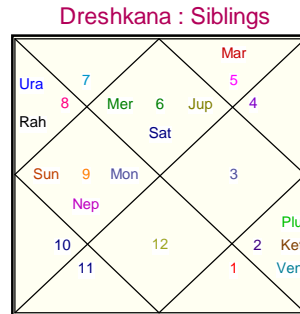

# Amit Sharma

Date 12/05/1981 Time 06:30:00 Day Tuesday Place Agra Chitrapaksh Ayanamsa 23:35:32  
 Lat 27:09:00 North Long 78:00:00 East Zone 82:30:00 East Time Corr - 0:18:00

**Char Karaka**

Ak	Am	Bk	Mk	Pk	Gk	Dk
Su	Ma	Me	Mo	Sa	Ju	Ve

**Ruling Planets**  
 Karkamsha Lagna : Sagittarius  
 Pada Lagna : Taurus

**Vimshottari**  
 Ketu 1Y 4M 29D

Mon	Bhr
10/10/2008	16/05/2009
10/10/2018	16/05/2013
Mon 10/08/2009	Bhr 25/10/2009
Mar 11/03/2010	Bha 16/05/2010
Rah 10/09/2011	Ulk 14/01/2011
Jup 09/01/2013	Sid 25/10/2011
Sat 11/08/2014	San 14/09/2012
Mer 10/01/2016	Man 25/10/2012
Ket 10/08/2016	Pin 14/01/2013
Ven 11/04/2018	Dha 16/05/2013
Sun 10/10/2018	