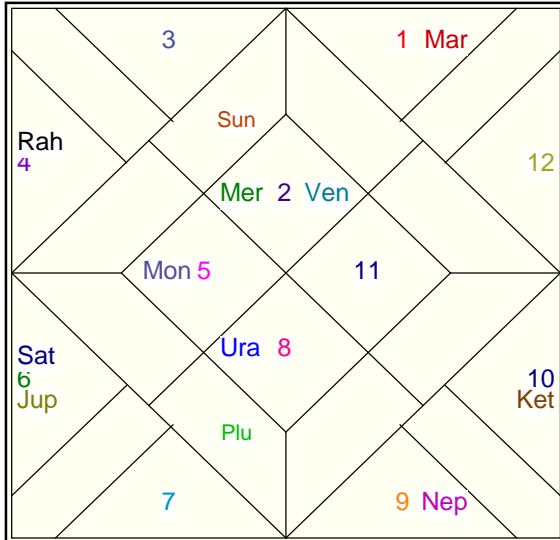

Amit Sharma

Karaka, Avastha, Rashmi

Planet	-----Karka-----		-----Avastha-----			Kiran Rashmi	Planet Power
	Char	Sthir	Baladi	Deeptadi	Shayanadi		
Sun	Atma	Pitra	Mrit	Deepta	Gamana	27.00	65 %
Moon	Matra	Matra	Kumar	Mudit	Nrityalipsa	4.11	40 %
Mars	Amatya	Bhratra	Vridh	Vikal	Upavesana	0.00	30 %
Mercury	Bhratra	Gnati	Yuva	Mudit	Nrityalipsa	1.62	81 %
Jupiter	Gnati	Dhan	Vridh	Khal	Upavesana	1.83	60 %
Venus	Kalatra	Kalatra	Vridh	Vikal	Aagama	9.35	43 %
Saturn	Putra	Ayush	Vridh	Mudit	Upavesana	3.88	36 %
Rahu	-----	Gyan	Vridh	Khal	Aagamana	0.00	24 %
Ketu	-----	Moksh	Vridh	Khal	Upavesana	0.00	24 %
Total						47.87	

Tara Chakra

Janma	Sampat	Vipat	Kshem	Pratyari	Saadhak	Vadha	Mitra	Atimitra
Magha	P Phal	U Phal	Hasta	Chitra	Svati	Visakha	Anuradha	Jyestha
Moola	P Sadha	U Sadha	Sravna	Dhanish	Satbisha	P Bhad	U Bhad	Revati
Asvini	Bharani	Krittika	Rohini	Mrgsra	Ardra	Punrvsu	Pushya	Aslesa

Chalit Chart