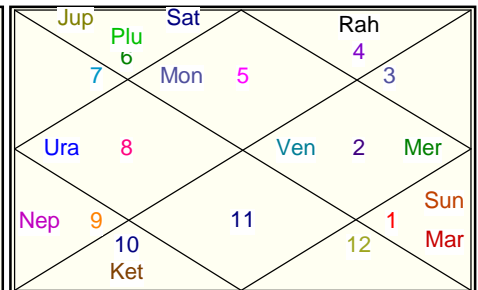

## Planetary Degrees and their Positions

Planet	Cmbst	Sign	Degree	Motion	Nakshatra	Pad No	Lord	Sub	Position
Asc	--	Tau	12:33:28	343:21:26	Rohini	1 4	Mon	Rah	----
Sun	--	Ari	27:37:50	0:57:55	Krittika	1 3	Sun	Mon	Exalted
Mon	--	Leo	10:38:20	12:30:01	Magha	4 10	Ket	Sat	FrSign
Mar	C	Ari	18:51:27	0:44:11	Bharani	2 2	Ven	Rah	OwnSign
Mer	--	Tau	13:25:22	1:50:38	Rohini	2 4	Mon	Rah	FrSign
Jup -R	--	Vir	7:13:25	0:02:48	U Phalguni	4 12	Sun	Ket	EnSign
Ven	C	Tau	6:40:38	1:13:49	Krittika	4 3	Sun	Mer	OwnSign
Sat -R	--	Vir	9:53:07	0:02:21	U Phalguni	4 12	Sun	Ven	FrSign
Rah -R	--	Can	11:19:46	0:01:30	Pushya	3 8	Sat	Mon	EnSign
Ket -R	--	Cap	11:19:46	0:01:30	Sravna	1 22	Mon	Mar	EnSign
Ura -R	--	Sco	4:48:35	0:02:29	Anuradha	1 17	Sat	Sat	----
Nep -R	--	Sag	0:44:06	0:01:17	Moola	1 19	Ket	Ket	----
Plu -R	--	Vir	28:35:53	0:01:25	Chitra	2 14	Mar	Sat	----
Mid Heaven		Cap	26:43:07	-----	Dhanishtha	----- 23	Mar	Sat	----

R-Retrograde S-Stationary  
C- Combust D-Deep Combust

Rahu : True

Chitrapaksh Ayanamsa: 23:35:32 Degrees

### Lagna Chart

### Moon Chart