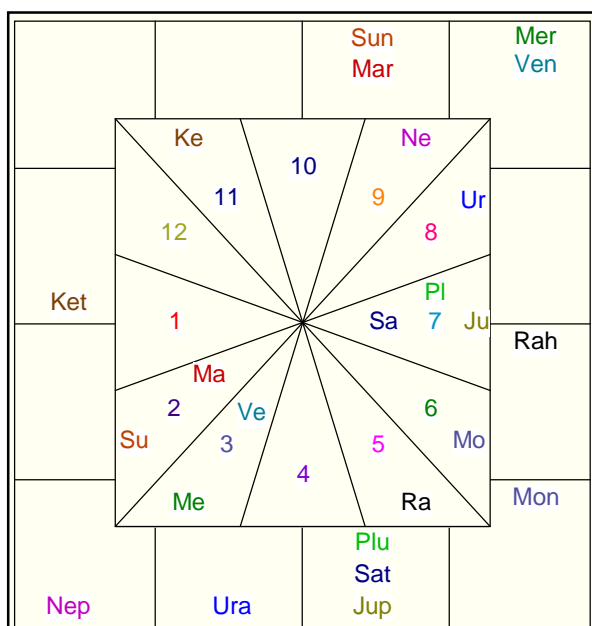

Amit Sharma

Western System

Planets

Pln	-R	Rasi	Degree	R-L	N-L	Sub	S-S
Sun		Tau	21:13:22	Ven	Mon	Ven	Mar
Mon		Vir	4:13:52	Mer	Sun	Sat	Mon
Mar		Tau	12:26:59	Ven	Mon	Rah	Jup
Mer		Gem	7:00:55	Mer	Rah	Rah	Jup
Jup	-R	Lib	0:48:57	Ven	Mar	Mer	Mon
Ven		Gem	0:16:10	Mer	Mar	Mer	Ket
Sat	-R	Lib	3:28:40	Ven	Mar	Ven	Rah
Rah	-R	Leo	4:55:18	Sun	Ket	Mar	Rah
Ket	-R	Aqu	4:55:18	Sat	Mar	Sun	Sun
Ura	-R	Sco	28:24:07	Mar	Mer	Sat	Mer
Nep	-R	Sag	24:19:38	Jup	Ven	Mer	Ket
Plu	-R	Lib	22:11:26	Ven	Jup	Sat	Mer

Sayana Bhava

Cusp	Rasi	Degree	R-L	N-L	Sub	S-S
1	Gem	6:09:01	Mer	Mar	Mon	Sat
2	Can	1:10:26	Mon	Jup	Mar	Ven
3	Can	24:37:06	Mon	Mer	Rah	Jup
4	Leo	20:18:39	Sun	Ven	Jup	Jup
5	Vir	21:26:08	Mer	Mon	Ven	Rah
6	Lib	28:32:07	Ven	Jup	Ven	Mer
7	Sag	6:09:01	Jup	Ket	Rah	Sat
8	Cap	1:10:26	Sat	Sun	Rah	Mar
9	Cap	24:37:06	Sat	Mar	Rah	Jup
10	Aqu	20:18:39	Sat	Jup	Jup	Sat
11	Pis	21:26:08	Jup	Mer	Ven	Ket
12	Ari	28:32:07	Mar	Sun	Mar	Rah

Lagna