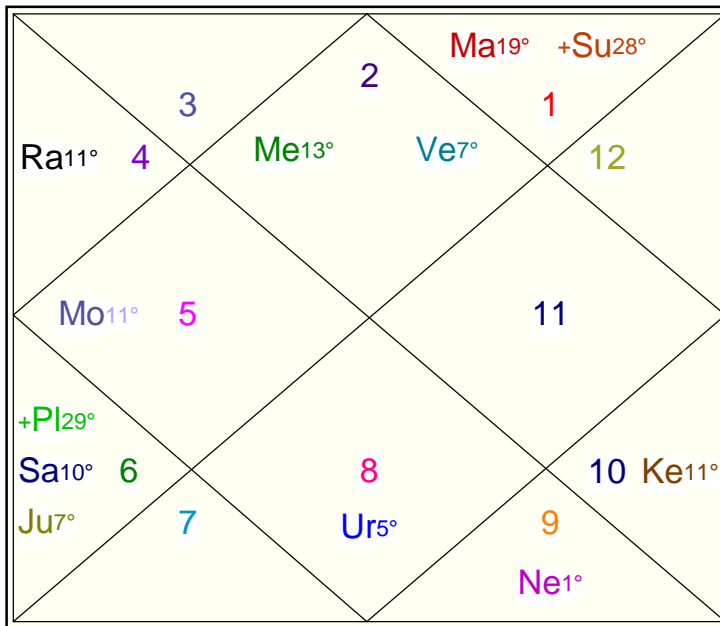

Planetary Degrees and their Positions

Planet	Cmbst	Sign	Degree	Motion	Nakshatra	Pad No	Lord	Sub	Position
Asc	--	Tau	12:33:28	343:21:26	Rohini	1 4	Mon	Rah	----
Sun	--	Ari	27:37:50	0:57:55	Krittika	1 3	Sun	Mon	Exalted
Mon	--	Leo	10:38:20	12:30:01	Magha	4 10	Ket	Sat	FrSign
Mar	C	Ari	18:51:27	0:44:11	Bharani	2 2	Ven	Rah	OwnSign
Mer	--	Tau	13:25:22	1:50:38	Rohini	2 4	Mon	Rah	FrSign
Jup -R	--	Vir	7:13:25	0:02:48	U Phalguni	4 12	Sun	Ket	EnSign
Ven	C	Tau	6:40:38	1:13:49	Krittika	4 3	Sun	Mer	OwnSign
Sat -R	--	Vir	9:53:07	0:02:21	U Phalguni	4 12	Sun	Ven	FrSign
Rah -R	--	Can	11:19:46	0:01:30	Pushya	3 8	Sat	Mon	EnSign
Ket -R	--	Cap	11:19:46	0:01:30	Sravna	1 22	Mon	Mar	EnSign
Ura -R	--	Sco	4:48:35	0:02:29	Anuradha	1 17	Sat	Sat	----
Nep -R	--	Sag	0:44:06	0:01:17	Moola	1 19	Ket	Ket	----
Plu -R	--	Vir	28:35:53	0:01:25	Chitra	2 14	Mar	Sat	----
Mid Heaven		Cap	26:43:07	-----	Dhanishtha	----- 23	Mar	Sat	----

R-Retrograde S-Stationary
C- Combust D-Deep Combust

Rahu : True

Chitrapaksh Ayanamsa: 23:35:32 Degrees

Lagna Chart