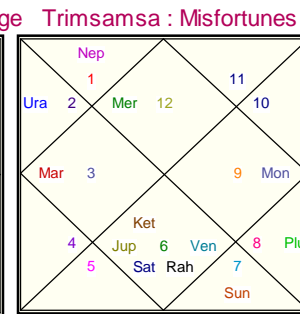

# Amit Sharma

Date 12/05/1981 Time 06:30:00 Day Tuesday Place Agra Chitrapaksh Ayanamsa 23:35:32  
 Lat 27:09:00 North Long 78:00:00 East Zone 82:30:00 East Time Corr - 0:18:00

**Char Karaka**

Ak	Am	Bk	Mk	Pk	Gk	Dk
Su	Ma	Me	Mo	Sa	Ju	Ve

**Ruling Planets**  
 Karkamsha Lagna : Sagittarius  
 Pada Lagna : Taurus

**Vimshottari**  
 Ketu 1Y 4M 29D

Mon	Bhr
10/10/2008	16/05/2009
10/10/2018	16/05/2013
Mon 10/08/2009	Bhr 25/10/2009
Mar 11/03/2010	Bha 16/05/2010
Rah 10/09/2011	Ulk 14/01/2011
Jup 09/01/2013	Sid 25/10/2011
Sat 11/08/2014	San 14/09/2012
Mer 10/01/2016	Man 25/10/2012
Ket 10/08/2016	Pin 14/01/2013
Ven 11/04/2018	Dha 16/05/2013
Sun 10/10/2018	