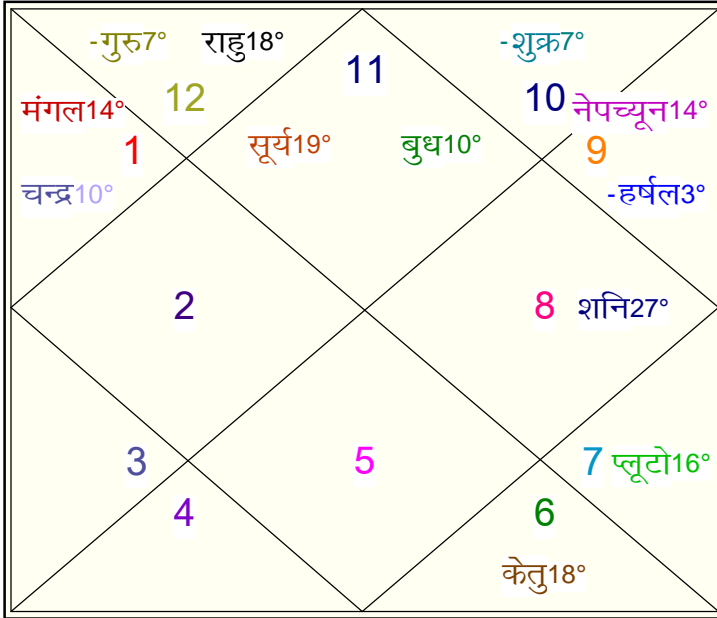

ग्रह स्पष्ट तथा उनकी स्थिति

ग्रह	अस्त	राशि	अंश	गति	नक्षत्र	पद	क्रम	स्वामी	अं०	स्थिति
लग्न	-	कुम्भ	22:03:33	489:30:56	पू०भाद्रपद	1	25	गुरु	शनि	-----
सूर्य	-	कुम्भ	19:15:50	1:00:10	शतभिषा	4	24	राहु	मंगल	शत्रु राशि
चन्द्र	-	मेष	10:18:26	12:51:10	अश्विनी	4	1	केतु	शनि	सम राशि
मंगल	-	मेष	14:12:03	0:41:08	भरणी	1	2	शुक्र	शुक्र	स्वराशि
बुध -व	अ	कुम्भ	10:28:35	0:54:58	शतभिषा	2	24	राहु	शनि	सम राशि
गुरु	-	मीन	6:37:41	0:14:13	उ०भाद्रपद	1	26	शनि	बुध	स्वराशि
शुक्र	-	मकर	7:11:04	1:10:14	उत्तराषाढा	4	21	सूर्य	केतु	मित्र राशि
शनि	-	वृश्चि	26:52:34	0:02:39	ज्येष्ठा	4	18	बुध	गुरु	शत्रु राशि
राहु	-	मीन	18:04:17	0:01:45	रेवती	1	27	बुध	बुध	सम राशि
केतु	-	कन्या	18:04:17	0:01:45	हस्त	3	13	चन्द्र	बुध	शत्रु राशि
हर्ष	-	धनु	2:42:22	0:01:27	मूल	1	19	केतु	शुक्र	-----
नेप	-	धनु	13:57:01	0:01:11	पूर्वाषाढा	1	20	शुक्र	शुक्र	-----
प्लू -व	-	तुला	16:10:37	0:00:42	स्वाति	3	15	राहु	शुक्र	-----
दशम भाव	-	वृश्चि	26:50:15	---	ज्येष्ठा	---	18	बुध	मंगल	---

व - वक्री स - स्थिर
अ - अस्त पू - पूर्ण अस्त
राहु : स्पष्ट

चित्रपक्षीय अयनांश: 23:40:36 अंश

लग्न कुंडली