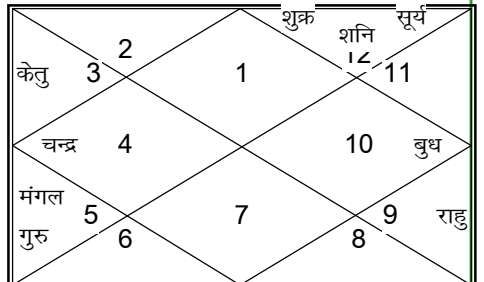

व - वक्री स - स्थिर
अ - अस्त पू - पूर्ण अस्त
राहु : स्पष्ट

चित्रपक्षीय अयनांश: 23:40:36 अंश

लग्न कुंडली

चन्द्र कुंडली

नवमांश कुंडली

❀ अंगिरा ज्योतिष ❀

अंगिरा मॉडर्न कम्प्यूटर्स, ब्यावर रोड, रामगंज, अजमेर (राज.)