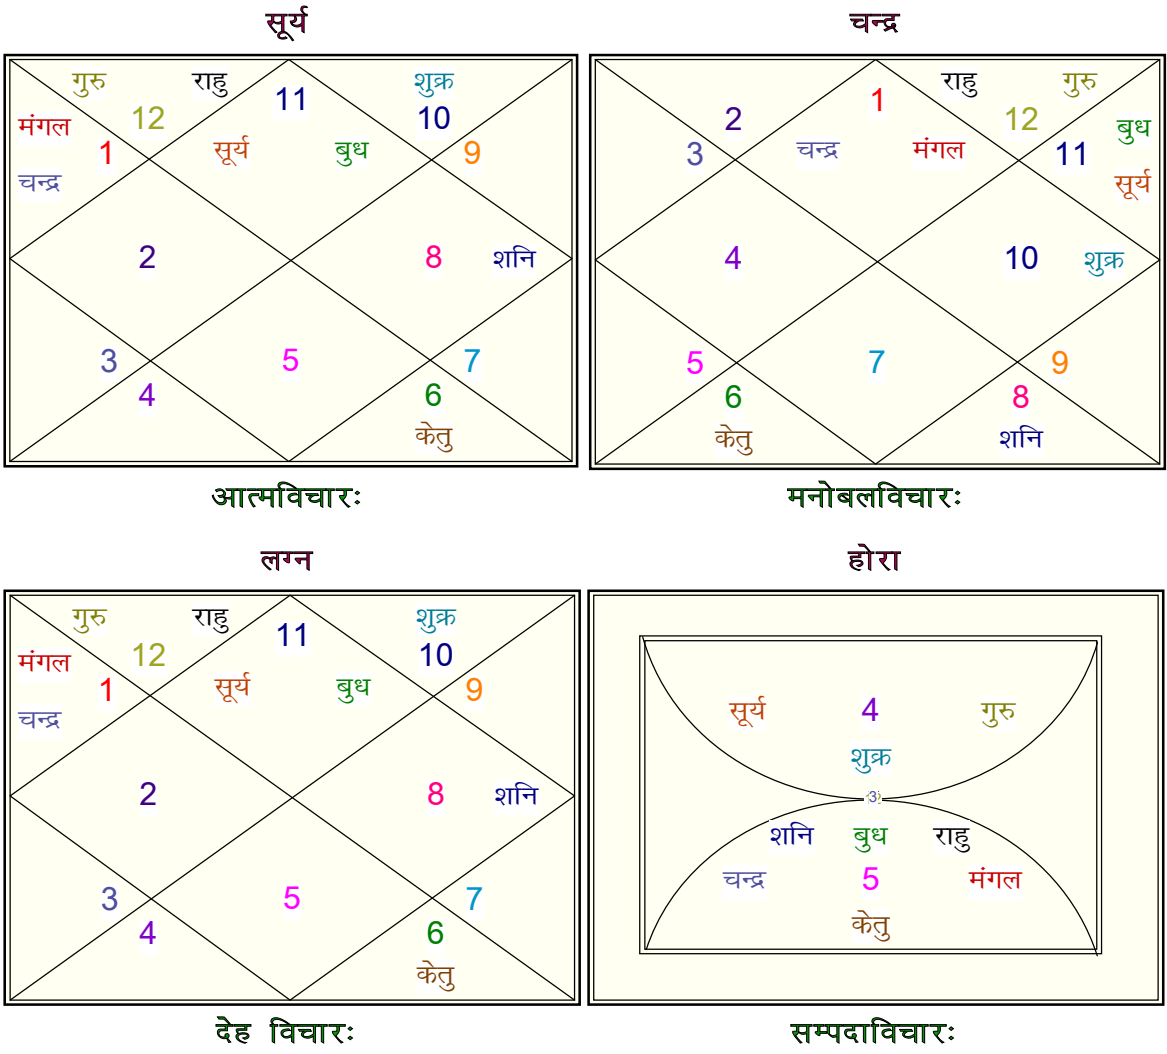

षोडशवर्ग चक्र

वर्गीय कुंडलियां लग्न कुंडली का विस्तार होती हैं। प्रत्येक कुंडली का एक विशेष लक्ष्य होता है, जैसा कि निम्न कुंडलियों के साथ वर्णन किया गया है। विस्तृत रूप से यह जानने के लिए कि ये कुंडलियां कौन से विषय का प्रतिनिधित्व करती हैं, इनका अध्ययन मूल लग्न कुंडली के साथ किया जाना चाहिए। बहरहाल, ये कुंडलियां विशेष सावधानी से देखी जानी चाहिए, क्योंकि यहां ग्रहों की दृष्टि नहीं होती। सामान्यतः ग्रह का आचरण उस राशि या भाव तक सीमित रहता है जिनमें वे इन वर्गीय कुंडलियों में स्थित हैं।

ॐ अंगिरा ज्योतिष ॐ

अंगिरा मॉडर्न कम्प्यूटर्स, ब्यावर रोड, रामगंज, अजमेर (राज.)

फोन: - +91-9414258795, 9887073882, 0145-2693706

वेब: -www.Angirajyotish.com, ई-मेल: -mail@angirajyotish.com