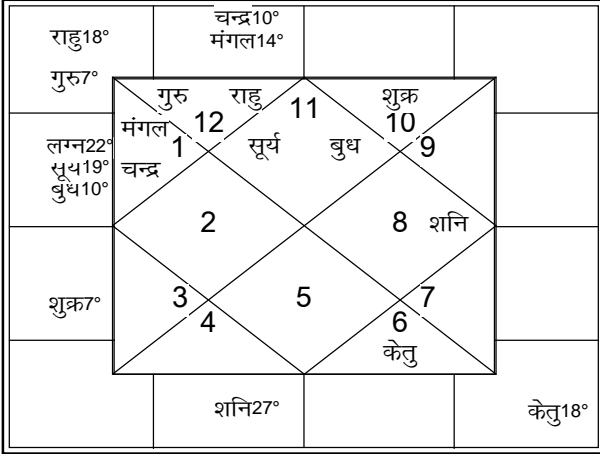

Lalit Sharma

जन्म तिथि 04/03/1987 जन्म समय 07:05:00 बुधवार स्थान Ajmer चित्रपक्षीय अयनांश 23:40:36 बीजांक 0

अक्षांश 26:26:23 उत्तर रेखांश 74:38:24 पूर्व मध्य रेखांश 82:30:00 पूर्व समय संस्कार -0:31:26

फॉरच्युना : मेष 13:06:09 लग्न 22:03:33 कुम्भ

ग्रह

निरयण भाव

ग्रह	-व राशि	अंश	राशेश	नक्षत्र	अं०	प्रत्यं०	भाव	राशि	अंश	राशेश	नक्षत्र	अं०	प्रत्यं०
सूर्य	कुम्भ	19:15:50	शनि	राहु	मंगल	मंगल	1	कुम्भ	22:03:33	शनि	गुरु	शनि	शनि
चन्द्र	मेष	10:18:26	मंगल	केतु	शनि	शुक्र	2	मेष	1:01:49	मंगल	केतु	शुक्र	शुक्र
मंगल	मेष	14:12:03	मंगल	शुक्र	शुक्र	राहु	3	वृष	1:38:56	शुक्र	सूर्य	गुरु	शनि
बुध	-व कुम्भ	10:28:35	शनि	राहु	शनि	शनि	4	वृष	26:50:15	शुक्र	मंगल	गुरु	बुध
गुरु	मीन	6:37:41	गुरु	शनि	बुध	राहु	5	मिथु	20:46:09	बुध	गुरु	गुरु	बुध
शुक्र	मकर	7:11:04	शनि	सूर्य	केतु	सूर्य	6	कर्क	17:33:52	चन्द्र	बुध	बुध	चन्द्र
शनि	वृश्चि	26:52:34	मंगल	बुध	गुरु	बुध	7	सिंह	22:03:33	सूर्य	शुक्र	शनि	शनि
राहु	मीन	18:04:17	गुरु	बुध	बुध	गुरु	8	तुला	1:01:49	शुक्र	मंगल	बुध	मंगल
केतु	कन्या	18:04:17	बुध	चन्द्र	बुध	केतु	9	वृश्चि	1:38:56	मंगल	गुरु	राहु	गुरु
हर्ष	धनु	2:42:22	गुरु	केतु	शुक्र	बुध	10	वृश्चि	26:50:15	मंगल	बुध	गुरु	बुध
नेप	धनु	13:57:01	गुरु	शुक्र	शुक्र	चन्द्र	11	धनु	20:46:09	गुरु	शुक्र	गुरु	बुध
प्लू	-व तुला	16:10:37	शुक्र	राहु	शुक्र	राहु	12	मकर	17:33:52	शनि	चन्द्र	शनि	गुरु

लग्न

निरयण भाव चलित