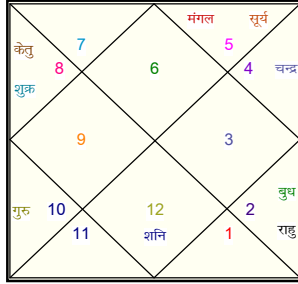

होरा : संपत्ति

द्रेष्काण : भाई-बहन

चतुर्थांश : भाग्य

सप्तमांश : संतान

नवमांश : कलत्र सौख्यम

दशमांश : राज्य विचार

द्वादशांश : माता-पिता

षोडशांश : वाहन

वेब:- www.Angirajyotish.com, ई-मेल:- mail@angirajyotish.com

॥ सुदर्शन चक्र ॥

नोट: सुदर्शन चक्र क्रमानुसार बाहरी वृत्त से अन्तः वृत्त तक सूर्य, चन्द्र एवं जन्मांग कुंडलियों में ग्रहों की तुलनात्मक स्थिति दर्शाता है। किसी भाव का विचार करने के लिए उस भाव को प्रगट करने वाली तीनों राशियों का विचार करना चाहिए।