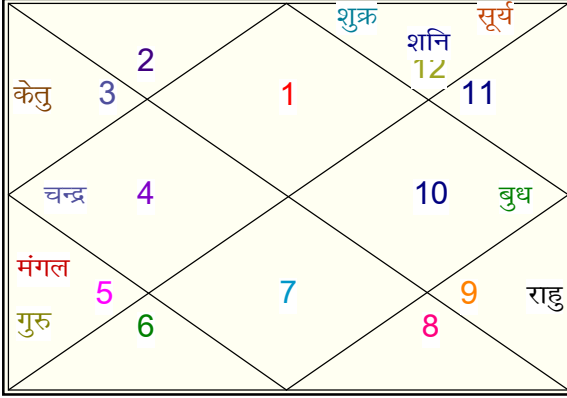

षोडशवर्ग चक्र

नवमांश