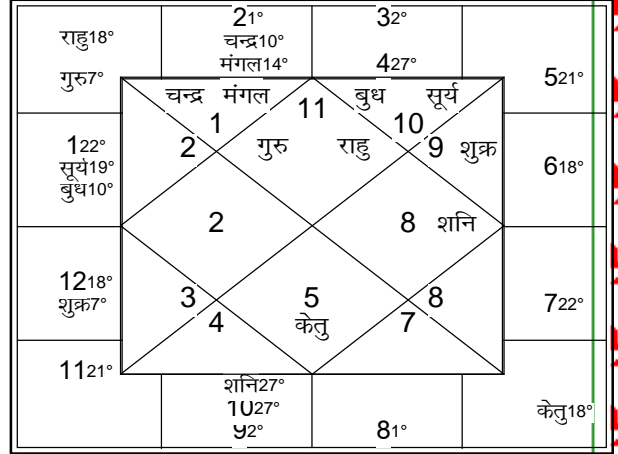

Lalit Sharma

जन्म तिथि 04/03/1987 जन्म समय 07:05:00 बुधवार स्थान Ajmer चित्रपक्षीय अयनांश 23:40:36 बीजांक 0

अक्षांश 26:26:23 उत्तर रेखांश 74:38:24 पूर्व मध्य रेखांश 82:30:00 पूर्व समय संस्कार -0:31:26

फॉरच्युना : मेष 13:06:09 लग्न 22:03:33 कुम्भ

ग्रह

निरयण भाव

ग्रह	-व राशि	अंश	राशेश	नक्षत्र	अं०	प्रत्यं०	भाव	राशि	अंश	राशेश	नक्षत्र	अं०	प्रत्यं०
सूर्य	कुम्भ	19:15:50	शनि	राहु	मंगल	मंगल	1	कुम्भ	22:03:33	शनि	गुरु	शनि	शनि
चन्द्र	मेष	10:18:26	मंगल	केतु	शनि	शुक्र	2	मेष	1:01:49	मंगल	केतु	शुक्र	शुक्र
मंगल	मेष	14:12:03	मंगल	शुक्र	शुक्र	राहु	3	वृष	1:38:56	शुक्र	सूर्य	गुरु	शनि
बुध	-व कुम्भ	10:28:35	शनि	राहु	शनि	शनि	4	वृष	26:50:15	शुक्र	मंगल	गुरु	बुध
गुरु	मीन	6:37:41	गुरु	शनि	बुध	राहु	5	मिथु	20:46:09	बुध	गुरु	गुरु	बुध
शुक्र	मकर	7:11:04	शनि	सूर्य	केतु	सूर्य	6	कर्क	17:33:52	चन्द्र	बुध	बुध	चन्द्र
शनि	वृश्चि	26:52:34	मंगल	बुध	गुरु	बुध	7	सिंह	22:03:33	सूर्य	शुक्र	शनि	शनि
राहु	मीन	18:04:17	गुरु	बुध	बुध	गुरु	8	तुला	1:01:49	शुक्र	मंगल	बुध	मंगल
केतु	कन्या	18:04:17	बुध	चन्द्र	बुध	केतु	9	वृश्चि	1:38:56	मंगल	गुरु	राहु	गुरु
हर्ष	धनु	2:42:22	गुरु	केतु	शुक्र	बुध	10	वृश्चि	26:50:15	मंगल	बुध	गुरु	बुध
नेप	धनु	13:57:01	गुरु	शुक्र	शुक्र	चन्द्र	11	धनु	20:46:09	गुरु	शुक्र	गुरु	बुध
प्लू	-व तुला	16:10:37	शुक्र	राहु	शुक्र	राहु	12	मकर	17:33:52	शनि	चन्द्र	शनि	गुरु

लग्न

निरयण भाव चलित