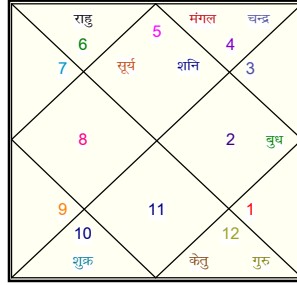

नवमांश : कलत्र सौख्यम

दशमांश : राज्य विचार

द्वादशांश : माता-पिता

षोडशांश : वाहन