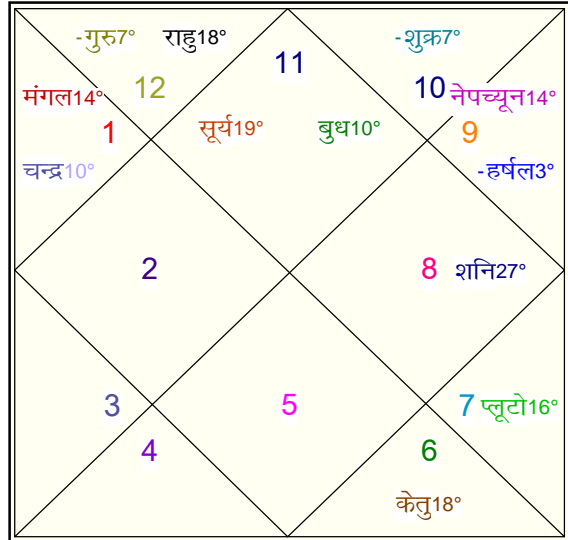

लग्न कुंडली

॥ अंगिरा ज्योतिष ॥

अंगिरा मॉडर्न कम्प्यूटर्स, ब्यावर रोड रामगंज, अजमेर (राज.)
फोन:- +91-9414258795, 9887073882, 0145-2693706
वेब:- www.Angirajyotish.com, ई-मेल:- mail@angirajyotish.com