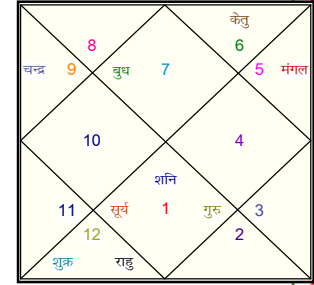

ॐ अंगिरा ज्योतिष ॐ

अंगिरा मॉडर्न कम्प्यूटर्स, ब्यावर रोड रामगंज, अजमेर (राज.)

फोन:- +91-9414258795, 9887073882, 0145-2693706

वेब:- www.Angirajyotish.com, ई-मेल:- mail@angirajyotish.com