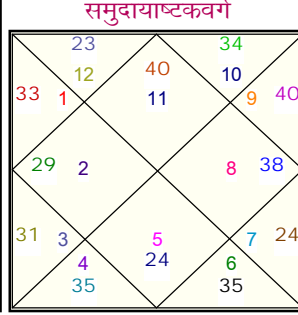

होरा : संपत्ति

द्रेष्काण : भाई-बहन

चतुर्थांश : भाग्य

सप्तमांश : संतान