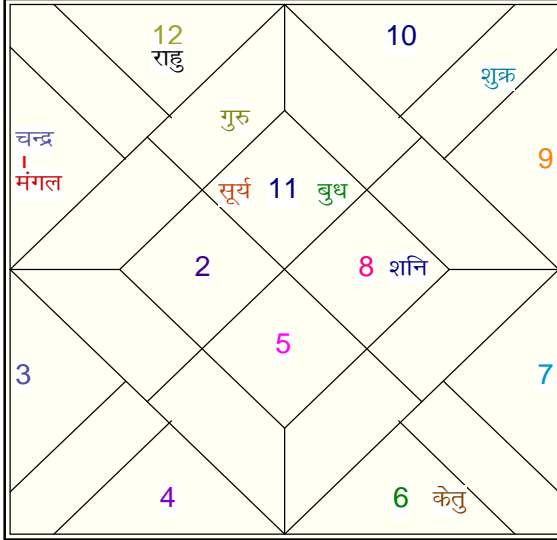

कारक, अवस्था, रश्मि

ग्रह	कारक		अवस्था			रश्मि	ग्रह बल
	चर	स्थिर	बालादि	दीप्तादि	शयनादि		
सूर्य	अमात्य	पितृ	वृद्ध	खल	निद्रा	7.18	28 %
चन्द्र	पुत्र	मातृ	कुमार	शक्त	आगम	3.93	75 %
मंगल	भ्रातृ	भ्रातृ	युवा	स्वस्थ	आगमन	4.32	57 %
बुध	मातृ	ज्ञाति	कुमार	विकल	निद्रा	0.00	103 %
गुरु	कलत्र	धन	वृद्ध	स्वस्थ	आगम	3.59	30 %
शुक्र	ज्ञाति	कलत्र	वृद्ध	मुदित	आगमन	5.93	18 %
शनि	आत्मा	आयु	बाल	खल	आगमन	1.59	64 %
राहु	---	ज्ञान	कुमार	शान्त	निद्रा	0.00	35 %
केतु	---	मोक्ष	कुमार	खल	आगमन	0.00	35 %
कुल						26.56	

तारा चक्र

जन्म	सम्पत्	विपत्	क्षेम	प्रत्यरि	साधक	वध	मित्र	अतिमित्र
अश्विनी	भरणी	कृत्तिका	रोहिणी	मृगशिरा	आर्द्रा	पुनर्वसु	पुष्य	आश्लेषा
मघा	पूर्वाश्लेषा	उ०फाल्गुनि	हस्त	चित्रा	स्वाति	विशाखा	अनुराधा	ज्येष्ठा
मूल	पूर्वाषाढा	उत्तराषाढा	श्रवण	धनिष्ठा	शतभिषा	पूर्वाभाद्रपद	उ०भाद्रपद	रेवती

चलित