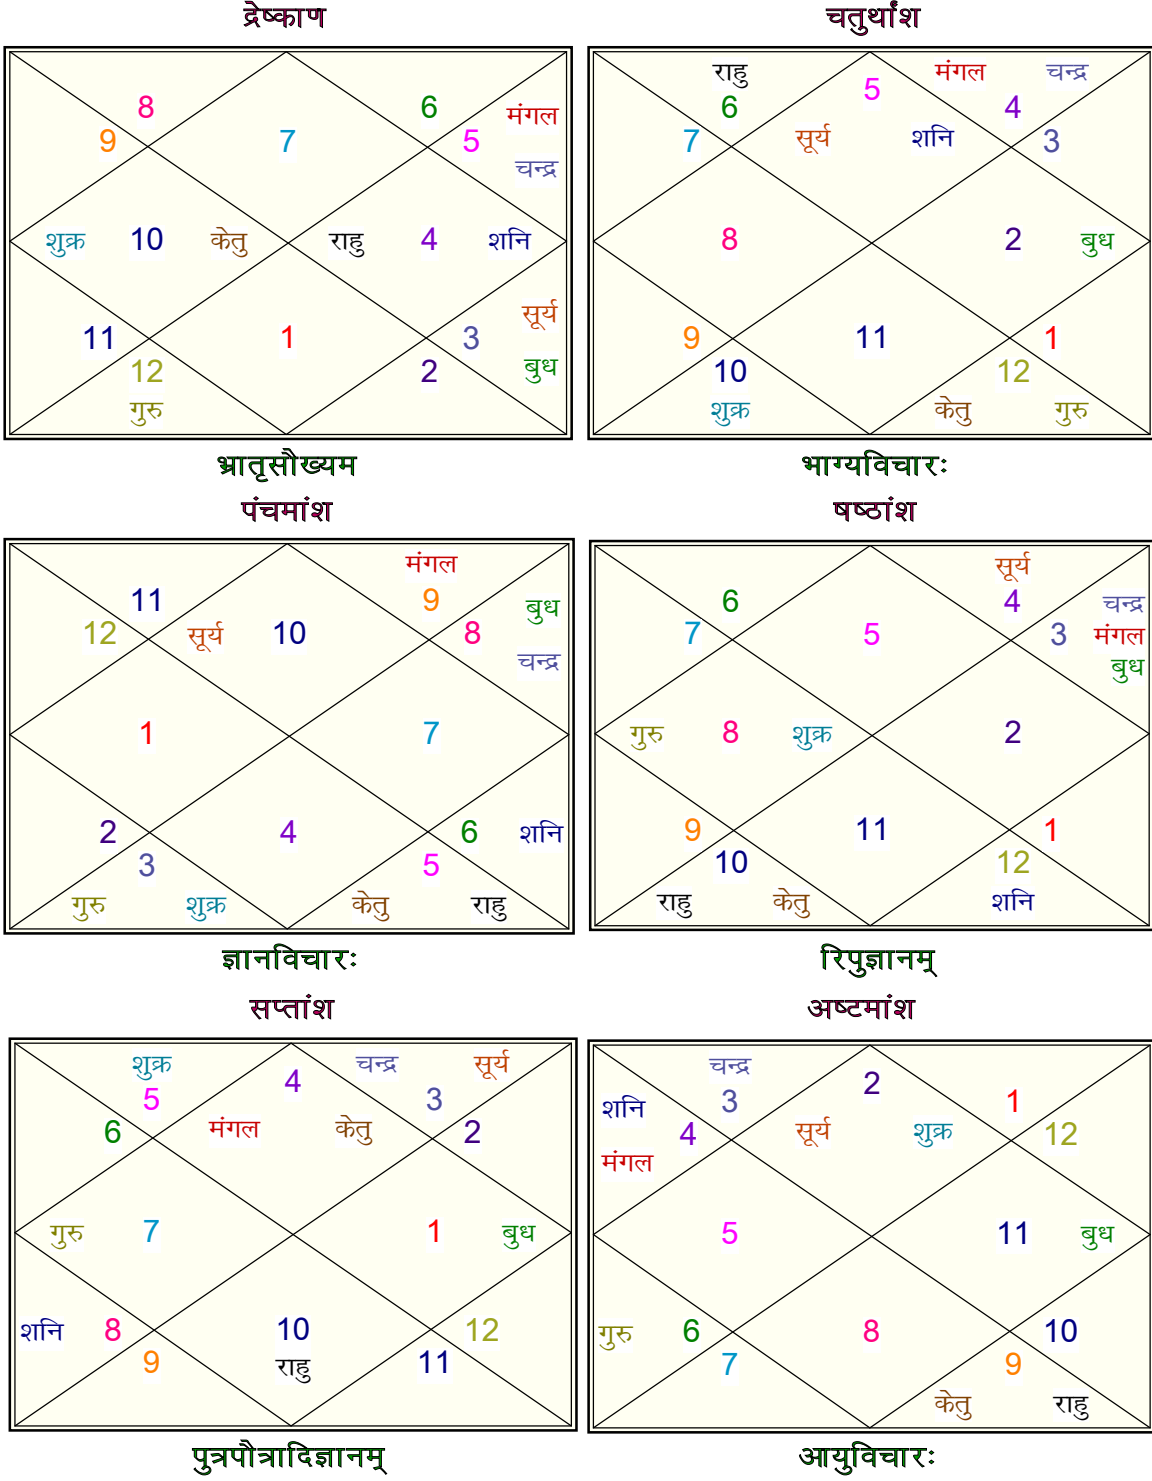

षोडशवर्ग चक्र

ॐ अंगिरा ज्योतिष ॐ

अंगिरा मॉडर्न कम्प्यूटर्स, ब्यावर रोड, रामगंज, अजमेर (राज.)

फोन: - +91-9414258795, 9887073882, 0145-2693706

वेब: -www.Angirajyotish.com, ई-मेल: -mail@angirajyotish.com