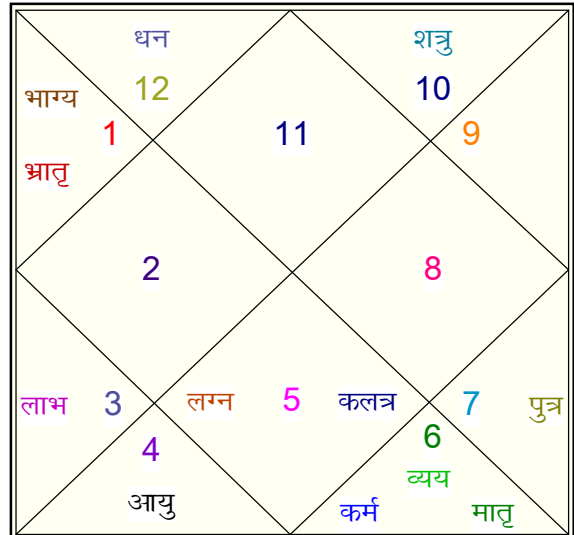

प्राणपद : धनु 12:15:50
 भाव लग्न : कुम्भ 21:54:50
 घटी लग्न : मीन 2:30:50

कारकाँश लग्न : मीन 1:53:06
 होरा लग्न : कुम्भ 24:33:50
 वर्णद लग्न : मिथु 13:22:36

इन्दु लग्न : मकर

उपग्रह

आरूढ

ॐ अंगिरा ज्योतिष ॐ

अंगिरा मॉडर्न कम्प्यूटर्स, ब्यावर रोड, रामगंज, अजमेर (राज.)