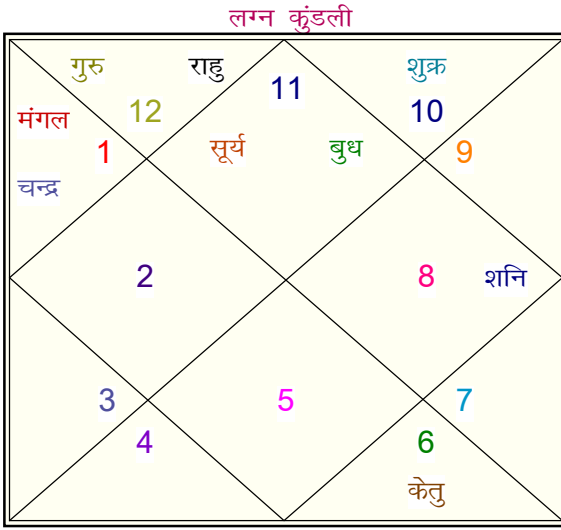

Lalit Sharma

जन्म तिथि 04/03/1987 बुधवार जन्म समय 07:05:00 स्थान Ajmer चित्रपक्षीय अयनांश 23:40:36
अक्षांश 26:26:23 उत्तर रेखांश 74:38:24 पूर्व मध्य रेखांश 82:30:00 पूर्व समय संस्कार - 0:31:26

चर कारक

आत्म	अमा	भातृ	मातृ	पुत्र	जाति	दारा
शनि	सूर्य	मंग	बुध	चंद्र	शुक्र	गुरु

स्वामित्व
कारकौंश लग्न : मीन
पद - लग्न : सिंह
उप पद - लग्न : कन्या
विंशोत्तरी योगिनी

सूर्य सं०

04/10/2008	29/01/2006
05/10/2014	29/01/2014
सूर्य 22/01/2009	सं० 09/11/2007
चन्द्र 23/07/2009	मं० 29/01/2008
मंगल 28/11/2009	पिं० 10/07/2008
राहु 23/10/2010	धा० 10/03/2009
गुरु 11/08/2011	भ्रा० 29/01/2010
शनि 23/07/2012	भ० 11/03/2011
बुध 29/05/2013	उ० 10/07/2012
केतु 04/10/2013	सि० 29/01/2014
शुक्र 05/10/2014