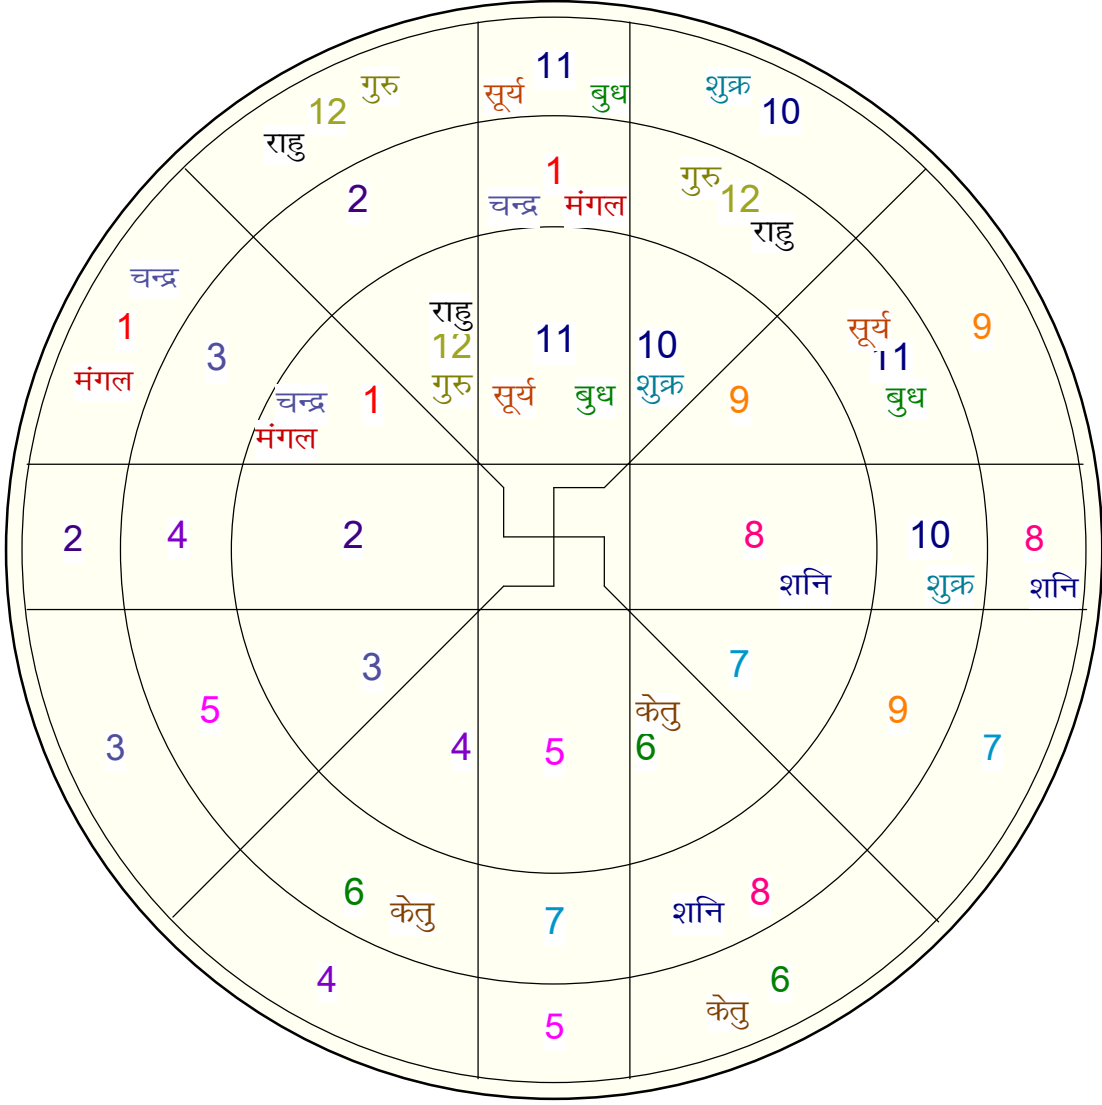

वेब:- www.Angirajyotish.com, ई-मेल:- mail@angirajyotish.com

॥ सुदर्शन चक्र ॥

नोट: सुदर्शन चक्र क्रमानुसार बाहरी वृत्त से अन्तः वृत्त तक सूर्य, चन्द्र एवं जन्मांग कुंडलियों में ग्रहों की तुलनात्मक स्थिति दर्शाता है। किसी भाव का विचार करने के लिए उस भाव को प्रगट करने वाली तीनों राशियों का विचार करना चाहिए।