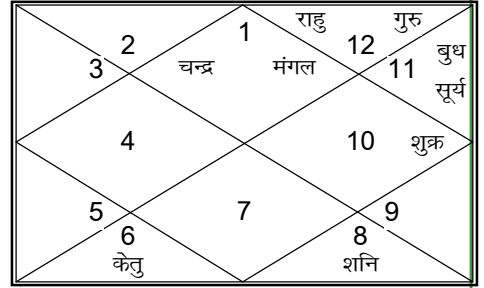

चन्द्र कुंडली