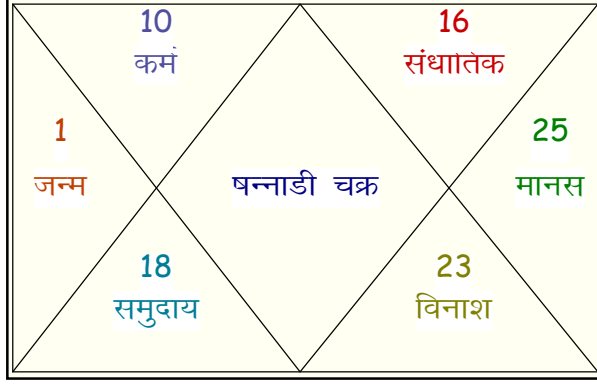

षन्नाडी चक्र

त्रिपाप चक्र

प्रथम चक्र	1	2	3	4	5	6	7	8	9	10	11	12
द्वितीय चक्र	37	38	39	40	41	42	43	44	45	46	47	48
तृतीय चक्र	73	74	75	76	77	78	79	80	81	82	83	84
केतु पताकी	केतु	शुक्र	सूर्य	चन्द्र	मंगल	बुध	शनि	गुरु	राहु	केतु	शुक्र	सूर्य
केतु कुंडली	सूर्य	केतु	बुध	मंगल	केतु	गुरु	चन्द्र	केतु	शुक्र	राहु	केतु	शनि
गुरु कुंडली	केतु	चन्द्र	बुध	गुरु	शुक्र	शनि	राहु	सूर्य	मंगल	केतु	चन्द्र	बुध
प्रथम चक्र	13	14	15	16	17	18	19	20	21	22	23	24
द्वितीय चक्र	49	50	51	52	53	54	55	56	57	58	59	60
तृतीय चक्र	85	86	87	88	89	90	91	92	93	94	95	96
केतु पताकी	चन्द्र	मंगल	बुध	शनि	गुरु	राहु	केतु	शुक्र	सूर्य	चन्द्र	मंगल	बुध
केतु कुंडली	सूर्य	केतु	बुध	मंगल	केतु	गुरु	चन्द्र	केतु	शुक्र	राहु	केतु	शनि
गुरु कुंडली	गुरु	शुक्र	शनि	राहु	सूर्य	मंगल	केतु	चन्द्र	बुध	गुरु	शुक्र	बुध
प्रथम चक्र	25	26	27	28	29	30	31	32	33	34	35	36
द्वितीय चक्र	61	62	63	64	65	66	67	68	69	70	71	72
तृतीय चक्र	97	98	99	100	101	102	103	104	105	106	107	108
केतु पताकी	शनि	गुरु	राहु	केतु	शुक्र	सूर्य	चन्द्र	मंगल	बुध	शनि	गुरु	राहु
केतु कुंडली	सूर्य	केतु	बुध	मंगल	केतु	गुरु	चन्द्र	केतु	शुक्र	राहु	केतु	शनि
गुरु कुंडली	राहु	सूर्य	मंगल	केतु	चन्द्र	बुध	गुरु	शुक्र	शनि	राहु	सूर्य	बुध

ॐ अंगिरा ज्योतिष ॐ

अंगिरा मॉडर्न कम्प्यूटर्स, ब्यावर रोड, रामगंज, अजमेर (राज.)

फोन:- +91-9414258795, 9887073882, 0145-2693706

वेब:- www.Angirajyotish.com, ई-मेल:- mail@angirajyotish.com