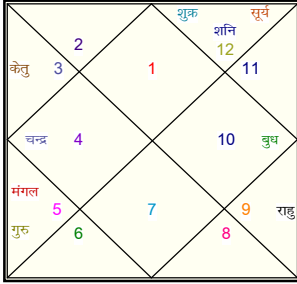

होरा : संपत्ति

द्रेष्काण : भाई-बहन

चतुर्थांश : भाग्य

सप्तमांश : संतान

नवमांश : कलत्र सौख्यम

दशमांश : राज्य विचार

द्वादशांश : माता-पिता

षोडशांश : वाहन

वेब:- www.Angirajyotish.com, ई-मेल:- mail@angirajyotish.com

॥ सुदर्शन चक्र ॥

नोट: सुदर्शन चक्र क्रमानुसार बाहरी वृत्त से अन्तः वृत्त तक सूर्य, चन्द्र एवं जन्मांग कुंडलियों में ग्रहों की तुलनात्मक स्थिति दर्शाता है। किसी भाव का विचार करने के लिए उस भाव को प्रगट करने वाली तीनों राशियों का विचार करना चाहिए।