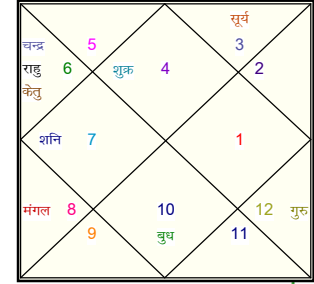

होरा : संपत्ति

द्रेष्काण : भाई-बहन

चतुर्थांश : भाग्य

सप्तमांश : संतान

नवमांश : कलत्र सौख्यम

दशमांश : राज्य विचार

द्वादशांश : माता-पिता

षोडशांश : वाहन

वेब:- www.Angirajyotish.com, ई-मेल:- mail@angirajyotish.com

॥ सुदर्शन चक्र ॥

नोट: सुदर्शन चक्र क्रमानुसार बाहरी वृत्त से अन्तः वृत्त तक सूर्य, चन्द्र एवं जन्मांग कुंडलियों में ग्रहों की तुलनात्मक स्थिति दर्शाता है। किसी भाव का विचार करने के लिए उस भाव को प्रगट करने वाली तीनों राशियों का विचार करना चाहिए।