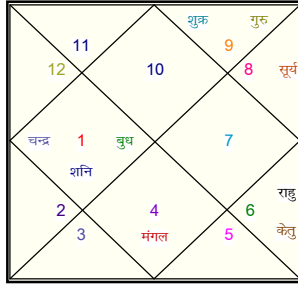

ॐ अंगिरा ज्योतिष ॐ

अंगिरा मॉडर्न कम्प्यूटर्स, ब्यावर रोड रामगंज, अजमेर (राज.)

फोन:- +91-9414258795, 9887073882, 0145-2693706

वेब:- www.Angirajyotish.com, ई-मेल:- mail@angirajyotish.com