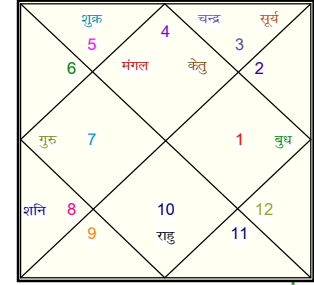

नवमांश : कलत्र सौख्यम

दशमांश : राज्य विचार

द्वादशांश : माता-पिता

षोडशांश : वाहन