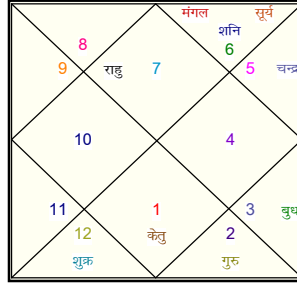

होरा : संपत्ति

द्रेष्काण : भाई-बहन

चतुर्थांश : भाग्य

सप्तमांश : संतान

नवमांश : कलत्र सौख्यम

दशमांश : राज्य विचार

द्वादशांश : माता-पिता

षोडशांश : वाहन

वेब:- www.Angirajyotish.com, ई-मेल:- mail@angirajyotish.com

॥ सुदर्शन चक्र ॥

नोट: सुदर्शन चक्र क्रमानुसार बाहरी वृत्त से अन्तः वृत्त तक सूर्य, चन्द्र एवं जन्मांग कुंडलियों में ग्रहों की तुलनात्मक स्थिति दर्शाता है। किसी भाव का विचार करने के लिए उस भाव को प्रगट करने वाली तीनों राशियों का विचार करना चाहिए।