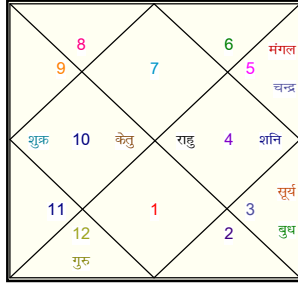

नवमांश : कलत्र सौख्यम

दशमांश : राज्य विचार

द्वादशांश : माता-पिता

षोडशांश : वाहन