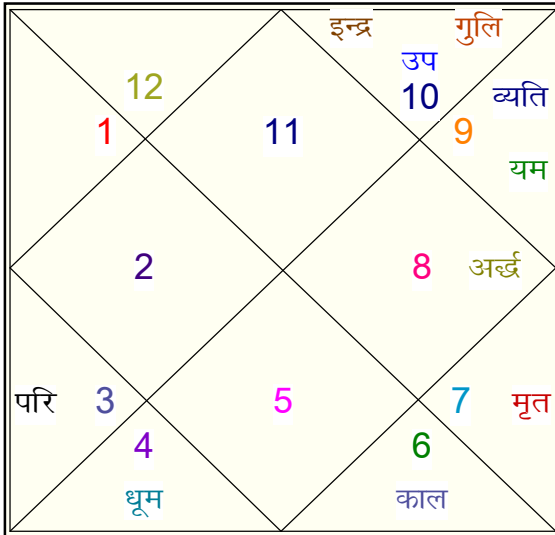

उपग्रह एवं आरूढ

उपग्रह	संक्षिप्त राशि	अंश	उच्च	स्थिति	नक्षत्र - पद क्रम
लग्न	लग्न कुम्भ	22:03:33	-----	-----	पू०भाद्रपद - 1 25
गुलिक	गुलि मकर	20:01:23	-----	-----	श्रवण - 4 22
काल	काल कन्या	11:03:48	-----	-----	हस्त - 1 13
मृत्यु	मृत तुला	22:03:59	-----	-----	विशाखा - 1 16
यमघंटक	यम धनु	2:30:42	-----	मूलत्रिकोण	मूल - 1 19
अर्द्धप्रहर	अर्द्ध वृश्चि	12:05:07	-----	-----	अनुराधा - 3 17
धूम	धूम कर्क	2:35:50	-----	-----	पुनर्वसु - 4 7
व्यतिपात	व्यति धनु	27:24:09	-----	-----	उत्तराषाढा - 1 21
परिवेश	परि मिथु	27:24:09	उच्च राशि	-----	पुनर्वसु - 3 7
इन्द्रचाप	इन्द्र मकर	2:35:50	-----	-----	उत्तराषाढा - 2 21
उपकेतु	उप मकर	19:15:50	-----	-----	श्रवण - 3 22

प्राणपद : धनु 12:15:50
भाव लग्न : कुम्भ 21:54:50
घटी लग्न : मीन 2:30:50

कारकाँश लग्न : मीन 1:53:06
होरा लग्न : कुम्भ 24:33:50
वर्णद लग्न : मिथु 13:22:36

इन्दु लग्न : मकर

उपग्रह